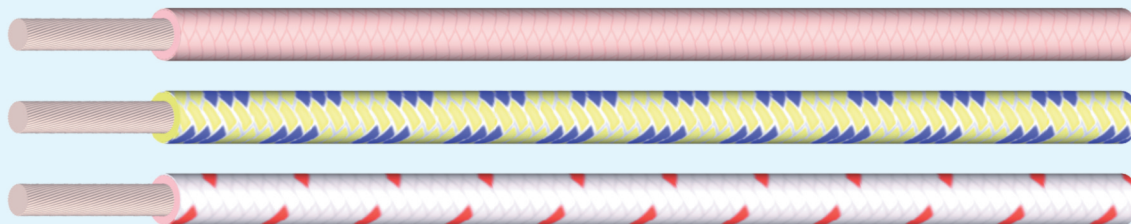

THERM 400 jednožilový

Tepelně odolné vodiče

Konstrukce

- Laněné niklové nebo měděné poniklované jádro
- Impregnované skleněné vlákno
- Opředeno speciálním skelným opletem impregnovaným proti vysokým teplotám

Technická data

Tepelně odolné vodiče, požadavky jsou přizpůsobeny DIN 17753, DIN 17740

- Jednožilové vedení se speciální izolací na jádře
- Jedno nebo vícebarevné značení vodičů
- **Provozní teplota** od -60 °C do +350 °C
- **Jmenovité napětí** U_0/U 300/500 V
- **Střídavé zkušební napětí** 2000 V
- **Minimální poloměr ohybu** přibl. 10× průměr kabelu (do průřezu vodiče 6 mm²)

Použití

Díky svému širokému teplotnímu rozpětí jsou tyto kabely používány v domácnosti (topná tělesa, pečící trouby, varné desky, sušičky), v leteckém průmyslu, v atomových elektrárnách, ocelárnách a chemičkách. Mají velmi dobrou elektrickou, chemickou a radiální odolnost.