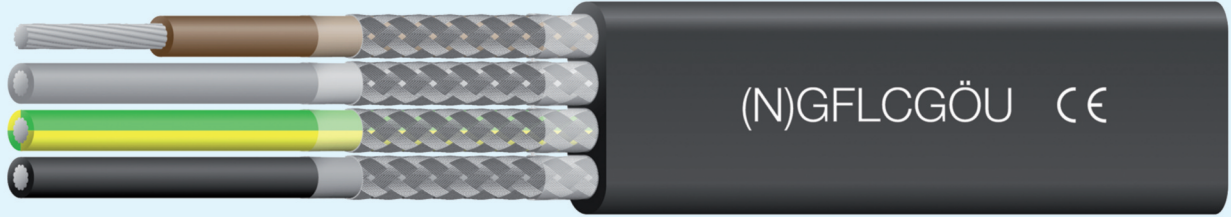

(N)GFLCGÖU

Plochý neoprenový stíněný kabel, EMC*

Konstrukce

- Měděné holé nebo cínované jádro dle normy DIN VDE 0295 a IEC 60228 laněné dle velikosti průřezu od 1,5 do 25 mm² – třída 6, od 35 mm² – třída 5
- Jádro izolováno speciální pryží
- Značení žil dle DIN VDE 0293-308 a od 6 žil výše černé s opakujícím se bílým číslováním
- Žíly uloženy paralelně a jednotlivě stíněny
- Ovinuty plastovou fólií
- Stínění opletením z pocínovaných měděných drátků (stínění hliníkovou fólií u některých průřezů na vyžádání)
- Plášť ze speciálního neoprenu, odolný nízkým teplotám, barva černá
- Samozhášivost, odolnost šíření plamene dle IEC 60332-1-2

Technická data

- Speciální neoprenový plochý kabel dle DIN VDE 0250 část 809
- **Provozní teplota** pohyblivé uložení od -25 °C do +80 °C
pevné uložení od -40 °C do +80 °C
- **Jmenovité napětí** 300/500 V
- **Střídavé zkušební napětí** 3000 V
- **Minimální poloměr ohybu** inf. 5× tloušťka kabelu
- **Radiační odolnost** až do 50×10⁶ cJ/kg (až do 50 Mrad)

Použití

Pro svůj malý poloměr ohybu, vysokou flexibilitu a minimální potřebu místa jsou neoprenové ploché kabely používány jako vlečné kabely pro zvedáky, jeřáby, dopravní plošiny atd.

Poznámka

*EMC = Elektromagnetická kompatibilita – doporučený typ

CE = výrobek je přizpůsoben nízkému napětí dle nařízení 2014/35/EU.

Odpovídá RoHS.

Jiné velikosti jsou možné dodat na přání.

Objednací číslo	Počet žil × průřez jádra [mm ²]	Tloušťka × šířka cca [mm]	Obsah Cu [kg/km]	Hmotnost kabelu [kg/km]
0728101	4 × 1,5	8,0 × 22,5	115	224
0728104	8 × 1,5	8,0 × 41,1	231	480
0728105	10 × 1,5	8,5 × 51,8	276	770
0728106	12 × 1,5	8,5 × 62,4	364	795
0728108	4 × 2,5	8,5 × 25,5	168	437
0728110	6 × 2,5	8,6 × 33,8	270	610
0728112	12 × 2,5	8,6 × 65,1	575	1150
0728114	4 × 4	9,0 × 30,0	241	505
0728117	4 × 6	9,5 × 32,0	358	590